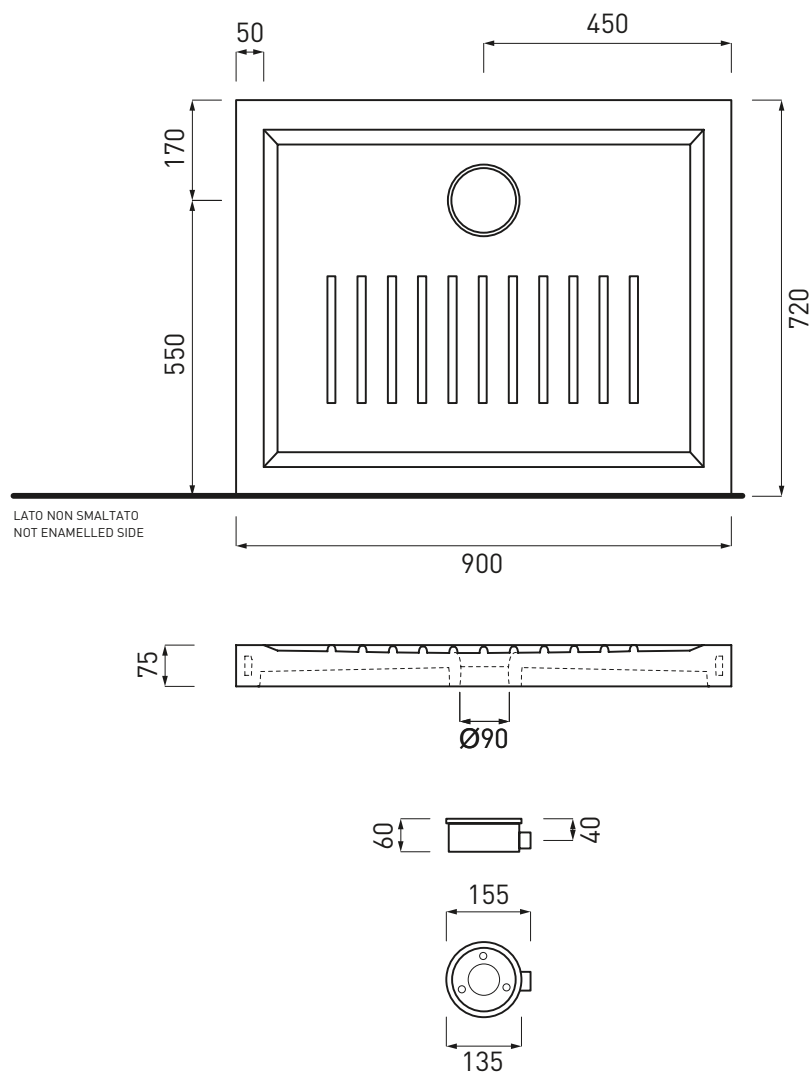

ATTENZIONE:

ATTENTION: